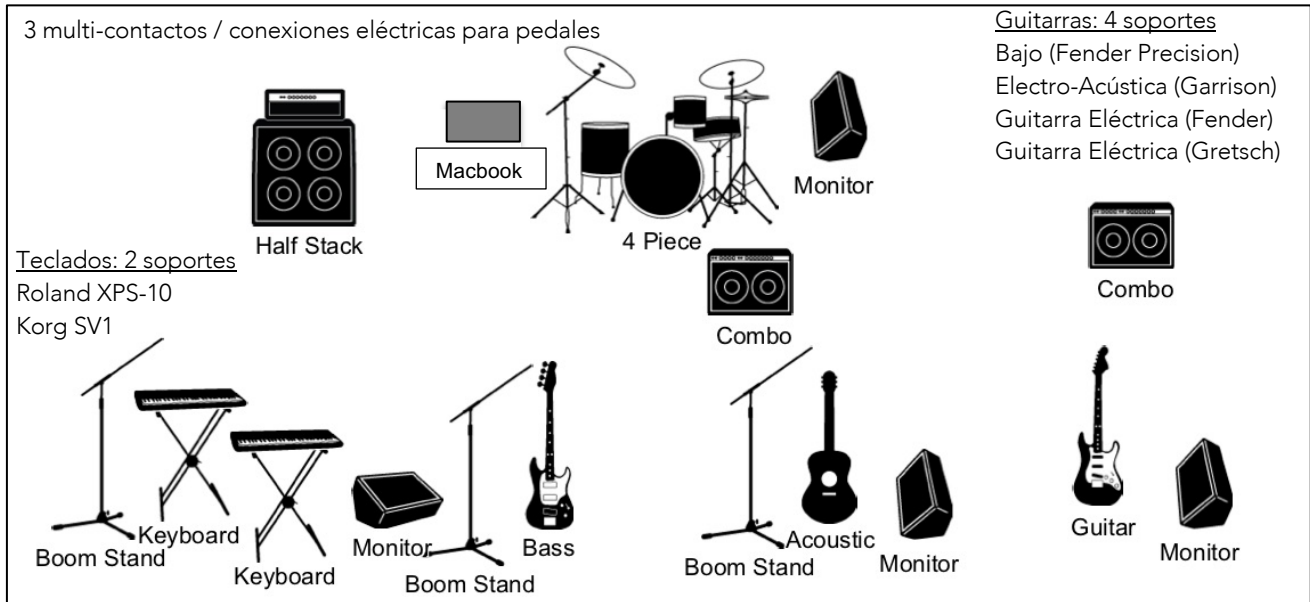

PENINSULA

RIDER TÉCNICO

Frente del Escenario

Input #	Instrumento	Micrófono Sugerido	Soporte
1	Voz (Guitarra Electro-Acústica)	Shure Beta 58	Boom
2	Voz (Bajo)	Shure Beta 58	Boom
3	Secuencias (MacBook Pro/Launchpad Pro)	DI	Stand
4	Bajo (Amp o DI)	SM 57 o DI	Derecho
5	Amp (Guitarra Electro-Acústica)	SM 57	Derecho
6	Amp (Guitarra Eléctrica)	SM 57	Derecho
7	Teclado (Korg SV1)	DI	Derecho
8	Teclado (Roland XPS-10)	DI	Derecho
9	Bombo	Beta 52/Audix D6	Boom
10	Tarola	SM 57/Audio i5	Clip
11	Hi-Hat	SM 81/e914	Clip
12	Tom Piso	Beta 98/e904	Clip
13	Overhead Derecha	SM 81/e914	Boom
14	Overhead Izquierda	SM 81/e914	Boom

BANDA

Javier Arizpe (Voz, Guitarra Eléctrica/Acústica)

Rosalie Eva (Voz, Bajo, Teclados)

Iván Medrano (Batería, Beats Electrónicos)

Ray Medellín (Guitarra Eléctrica)

soundpeninsula@gmail.com

81-3862-7755

INGENIERO DE AUDIO